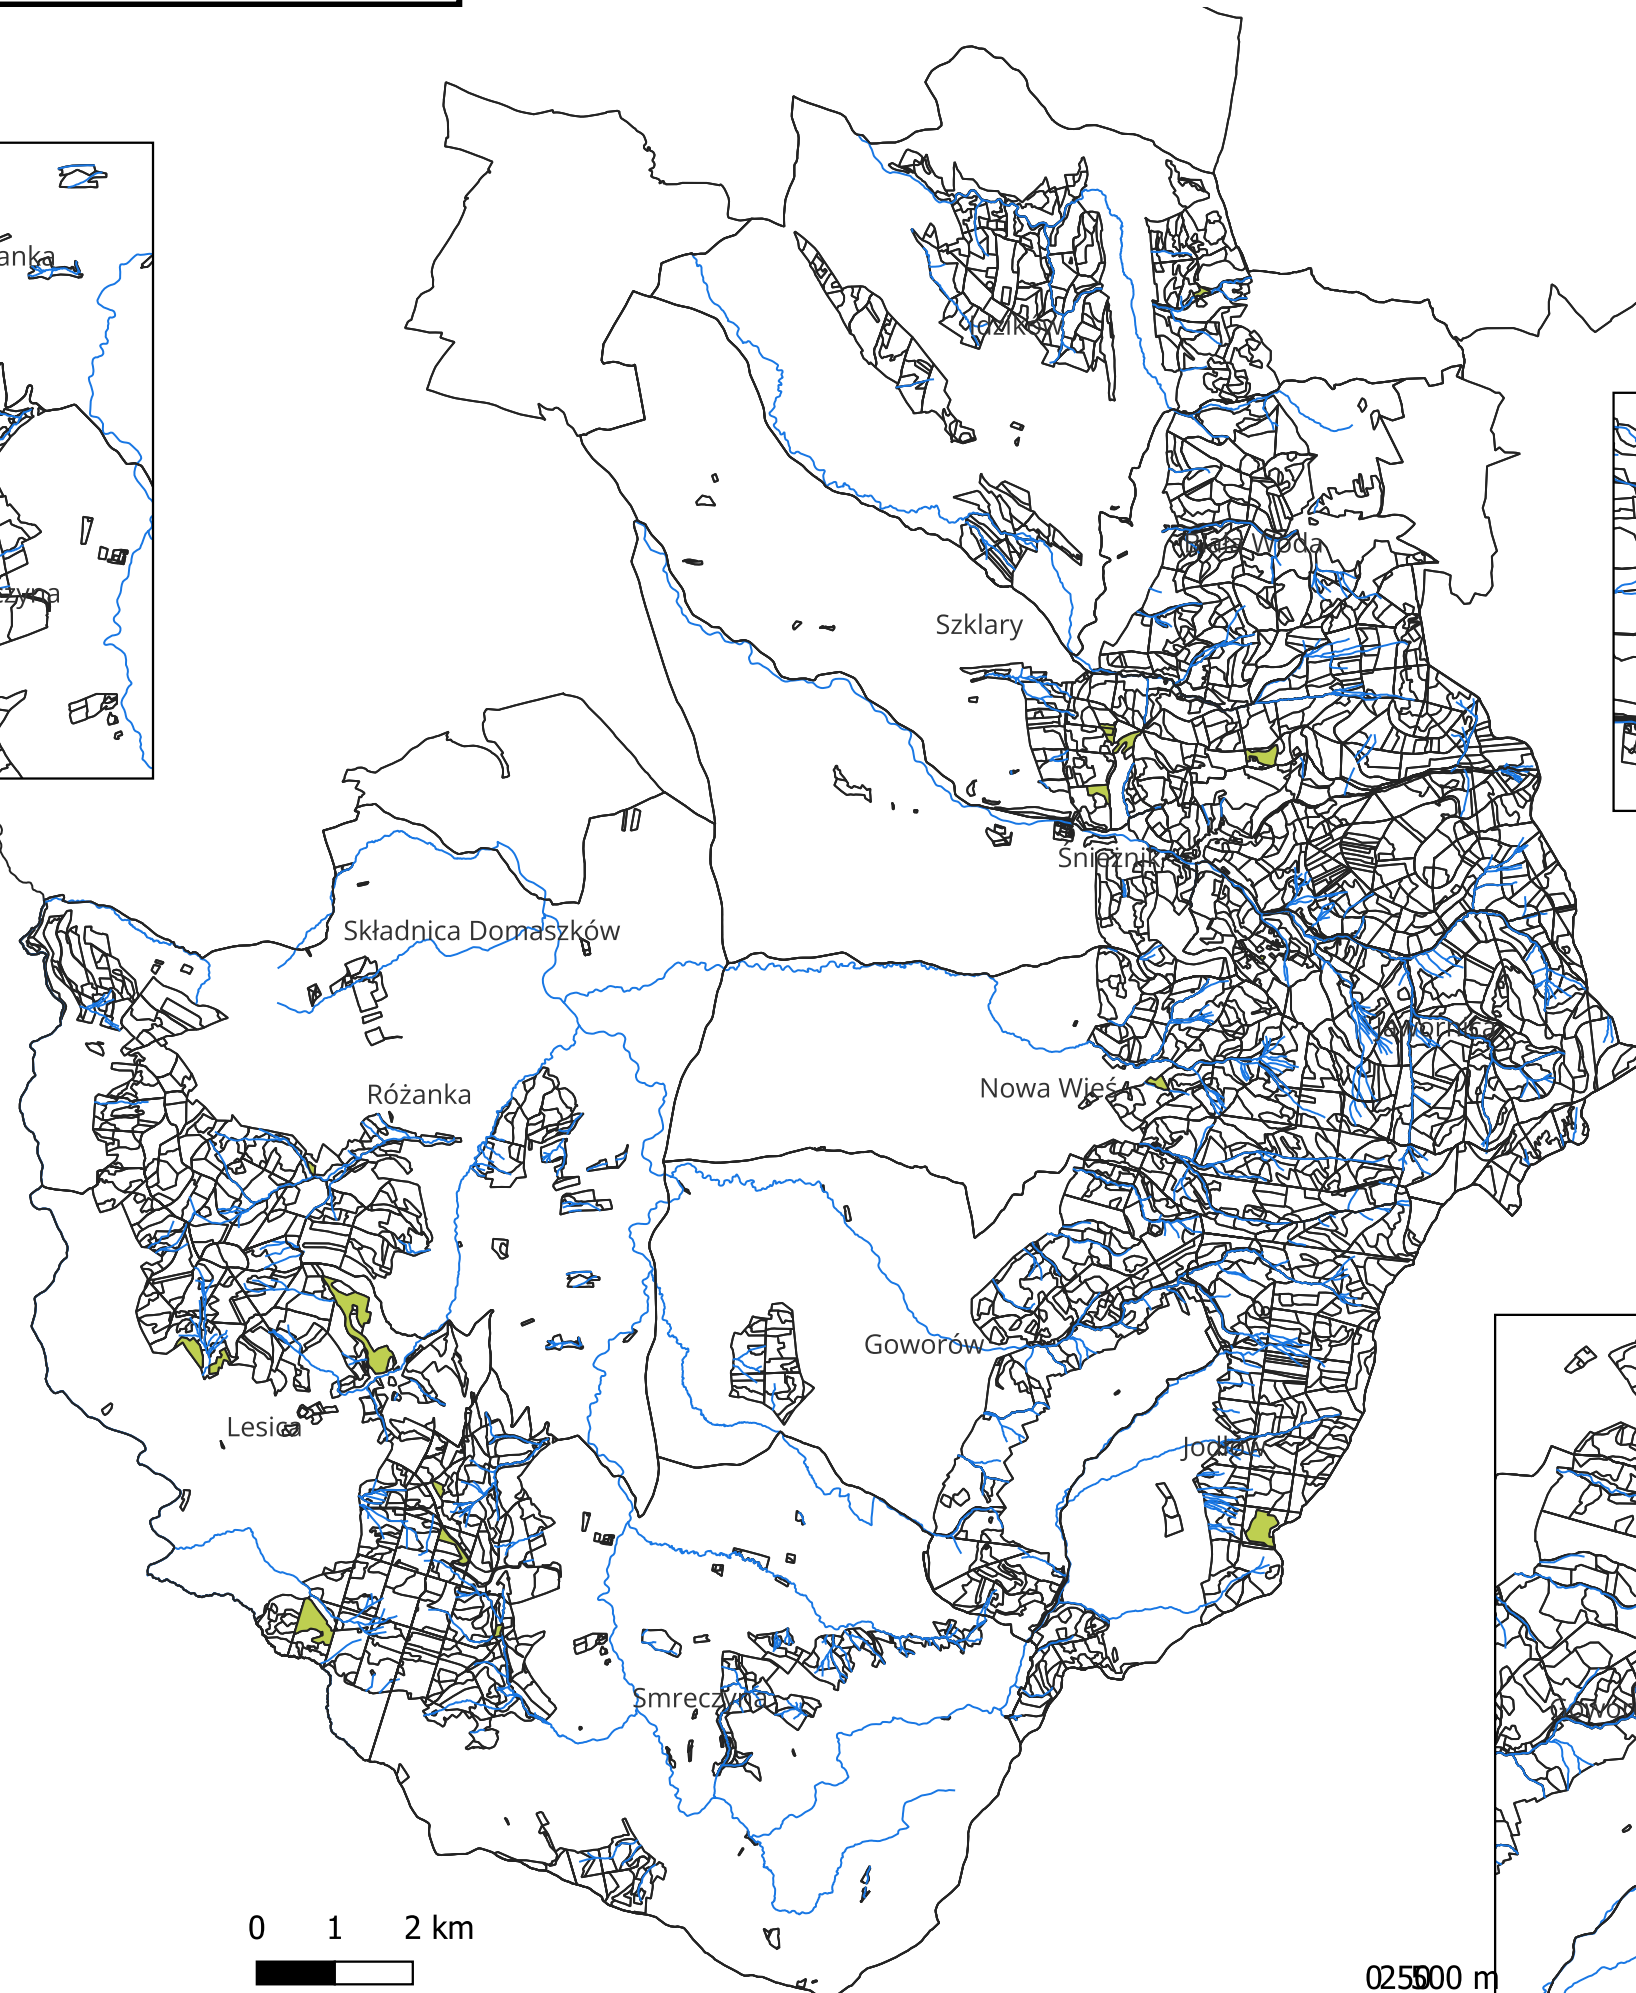

Nadleśnictwo Międzylesie - Mapa HCV6\_6.2.

Legenda

- Nazwy Leśnictw
- HCV6\_6.2
- ciek\_lin
- wydz\_pol
- les\_pol
- oddz\_pol
- wydz\_pol
- nadl\_pol
- gmin\_pol