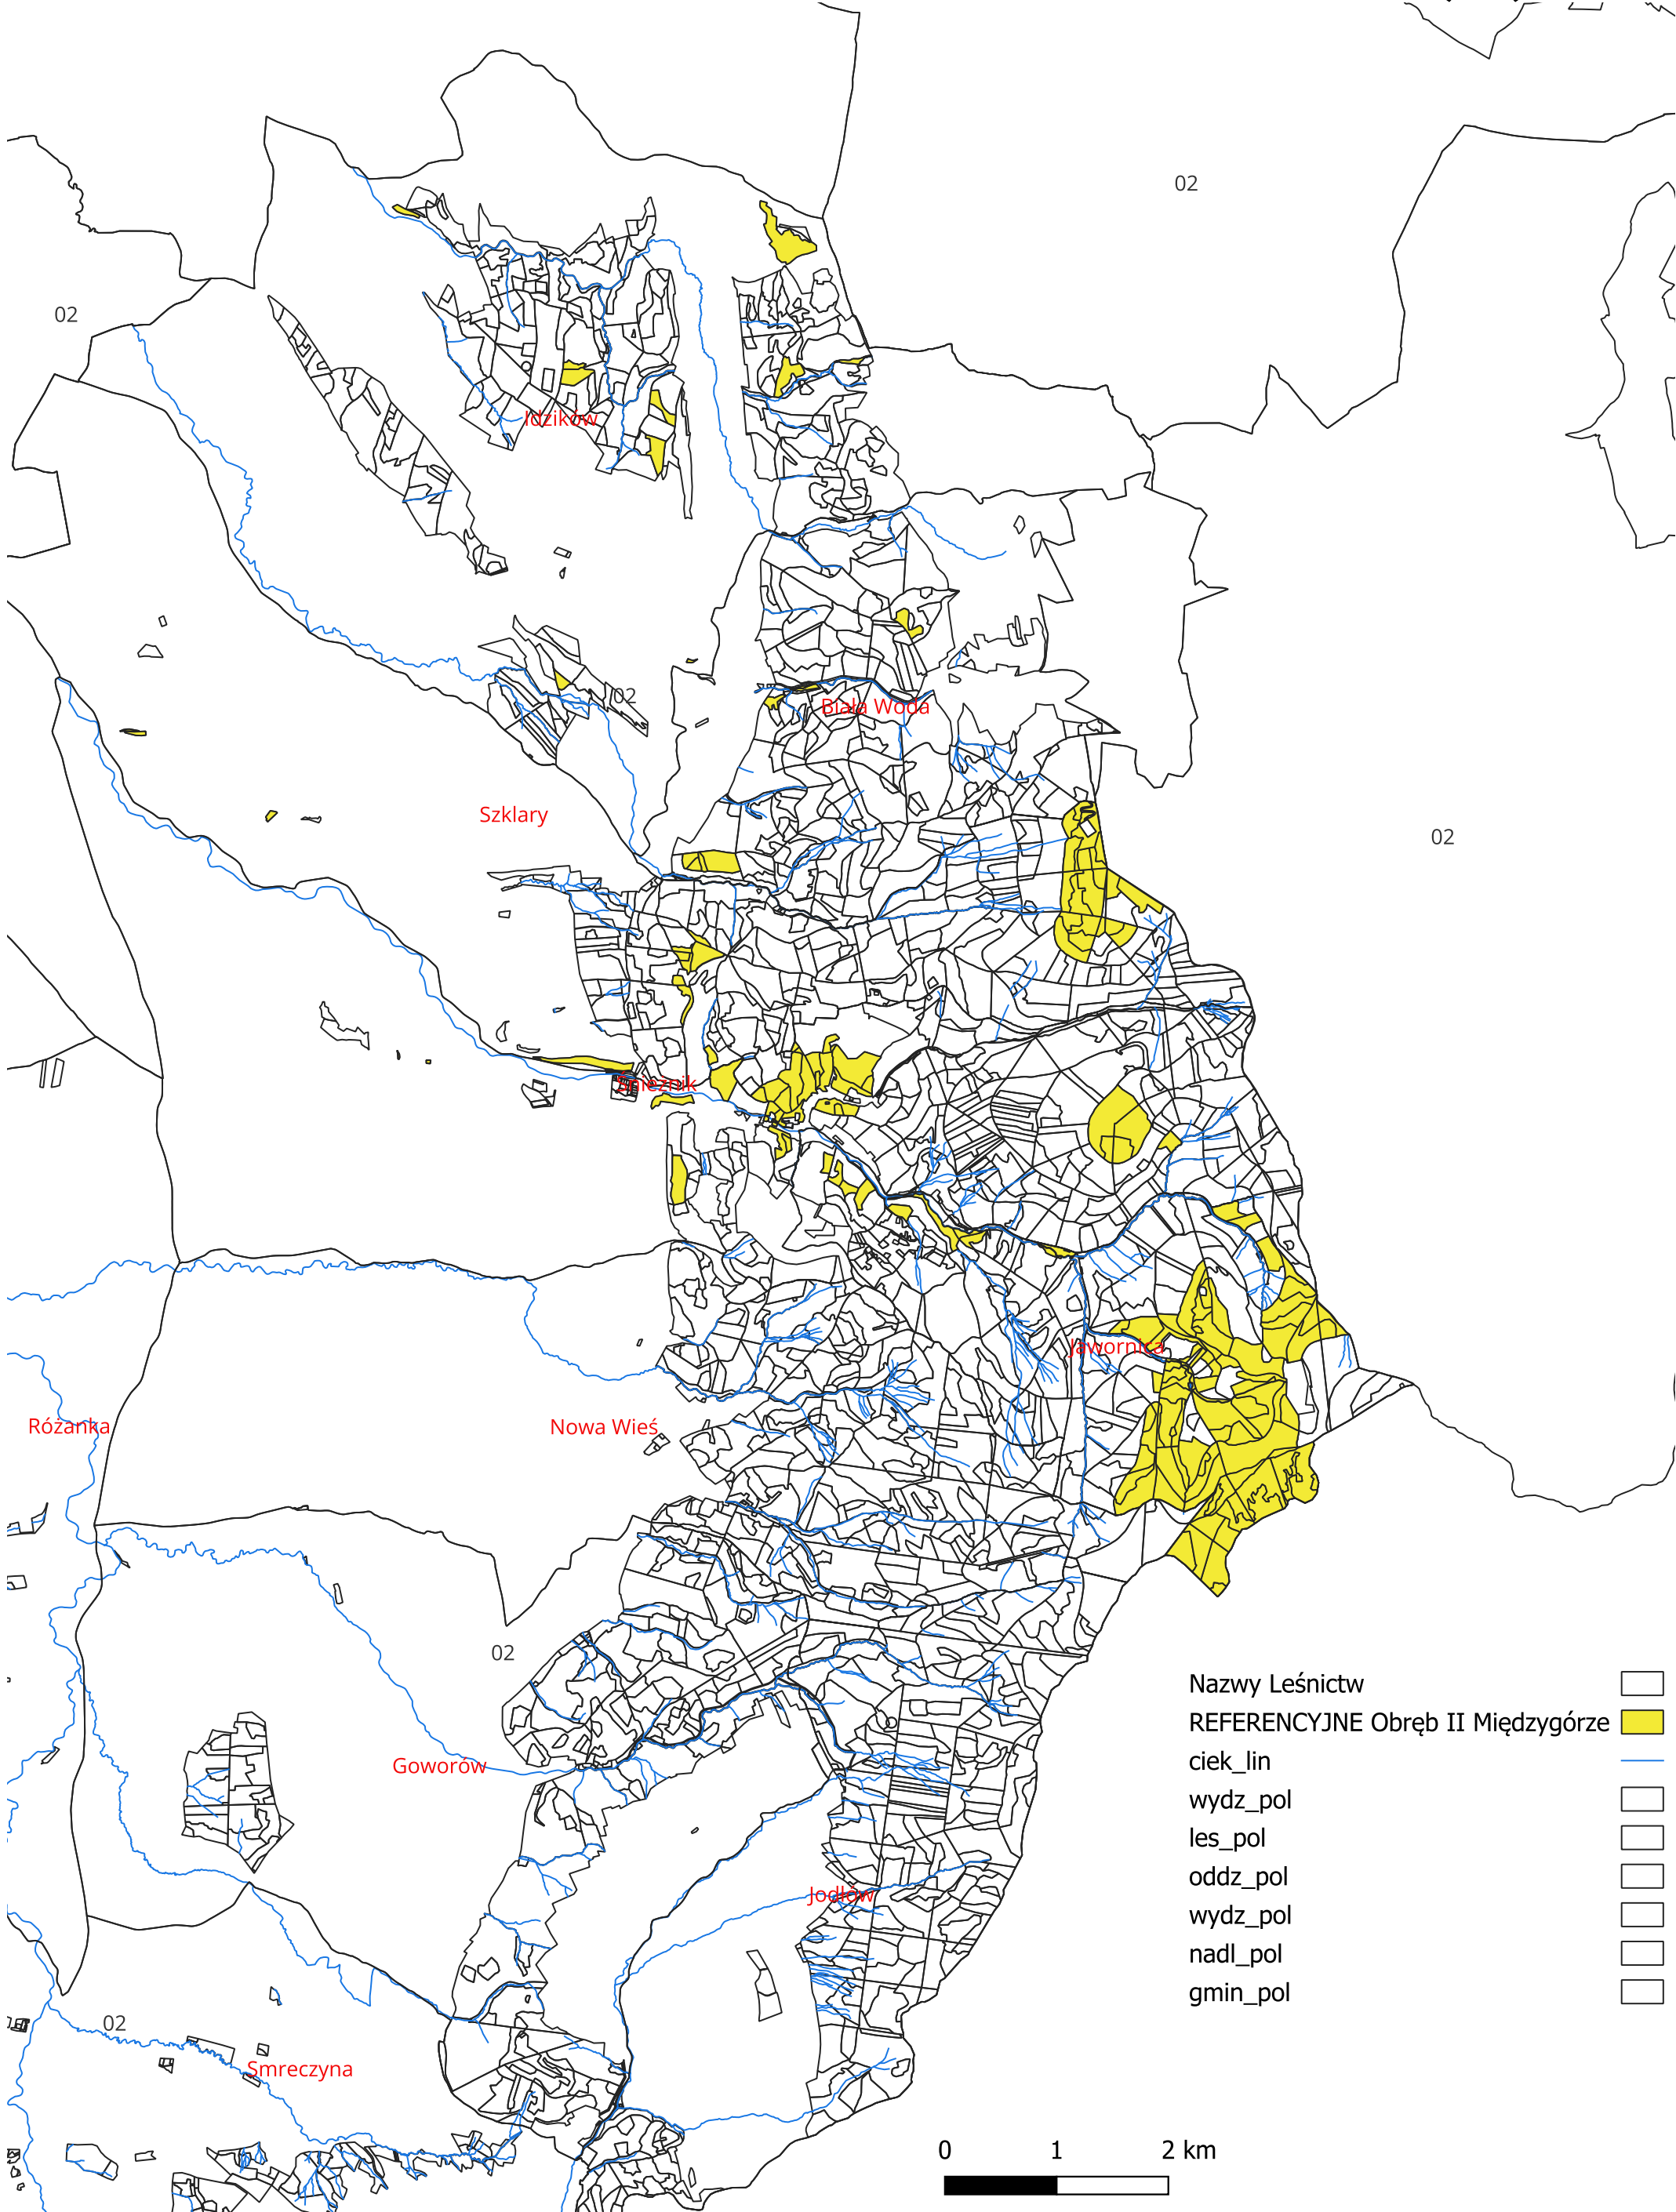

Nadleśnictwo Międzyzlesie - Mapa pow.REFERENCYJNYCH Obręb II Międzygórze

- Nazwy Leśnictw 
- REFERENCYJNE Obręb II Międzygórze 
- ciek\_lin 
- wydz\_pol 
- les\_pol 
- oddz\_pol 
- wydz\_pol 
- nadl\_pol 
- gmin\_pol 